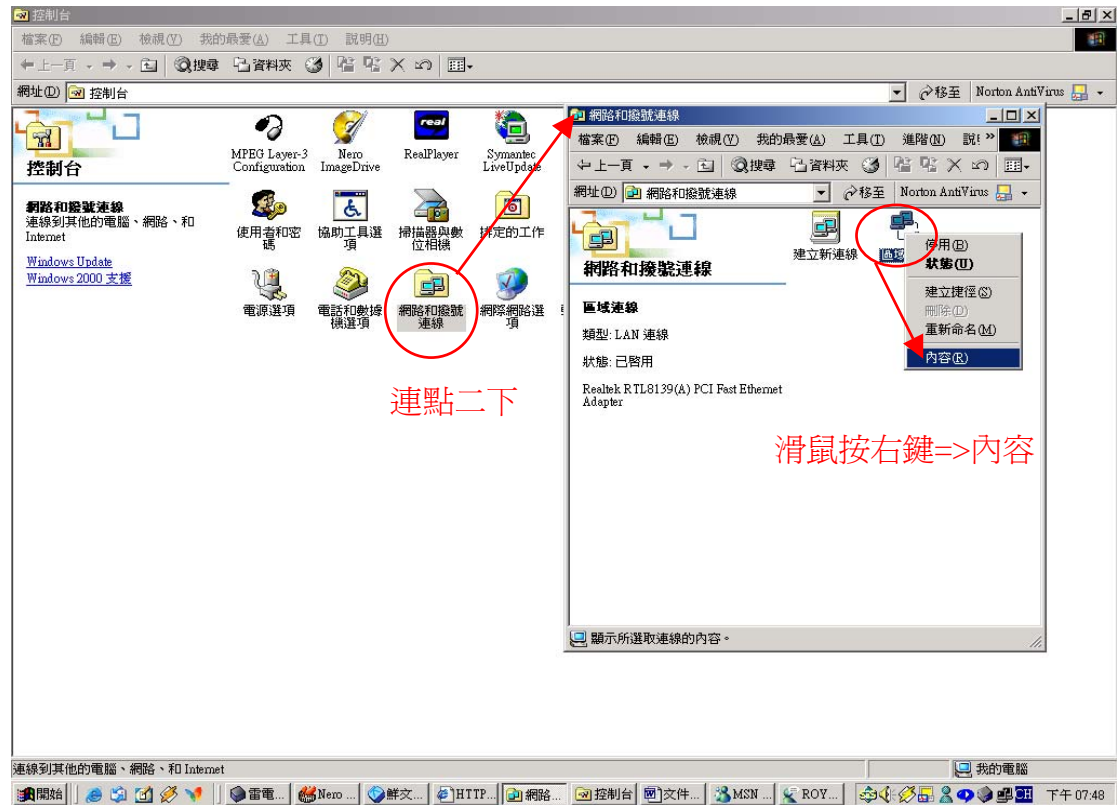

Windows 2000

*本篇為說明”自動取得 IP”的設定方式(即 DHCP)，女生宿舍的同學請參照以下設定

1· 控制台 => 網路和撥路連線 => 區域連線 => 在區域連線的圖上，
滑鼠按右鍵 => 內容

2 · 點選內容後 => 點選 Internet Protocol (TCP/IP) 後=> 點選 內容

3 · 選擇”自動取得 IP 位址”，再點選”確定”即可