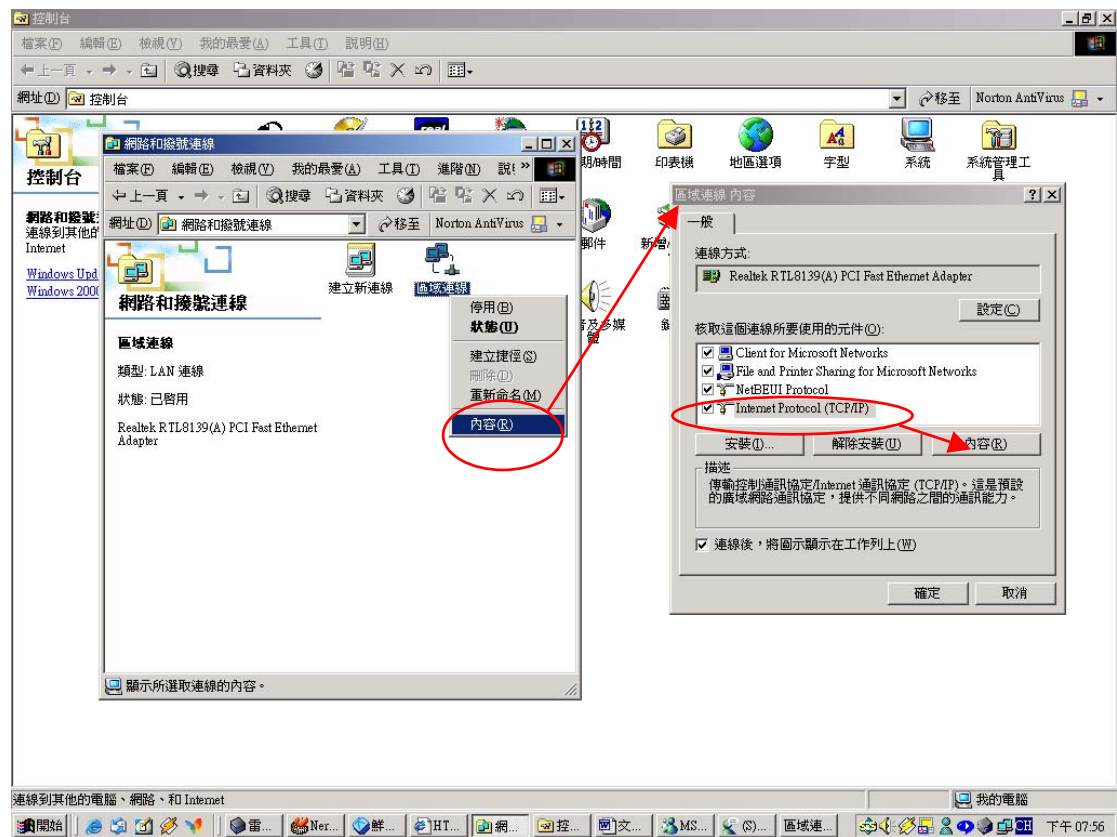

Windows 2000

*本篇為說明”自動取得 IP”的設定方式(即 DHCP)，女生宿舍的同學請參照以下設定

1· 控制台 => 網路和撥路連線 => 區域連線 => 在區域連線的圖上，
滑鼠按右鍵 => 內容

2 · 點選內容後 => 點選 Internet Protocol (TCP/IP) 後=> 點選 內容

3 · 選擇”自動取得 IP 位址”，再點選”確定”即可