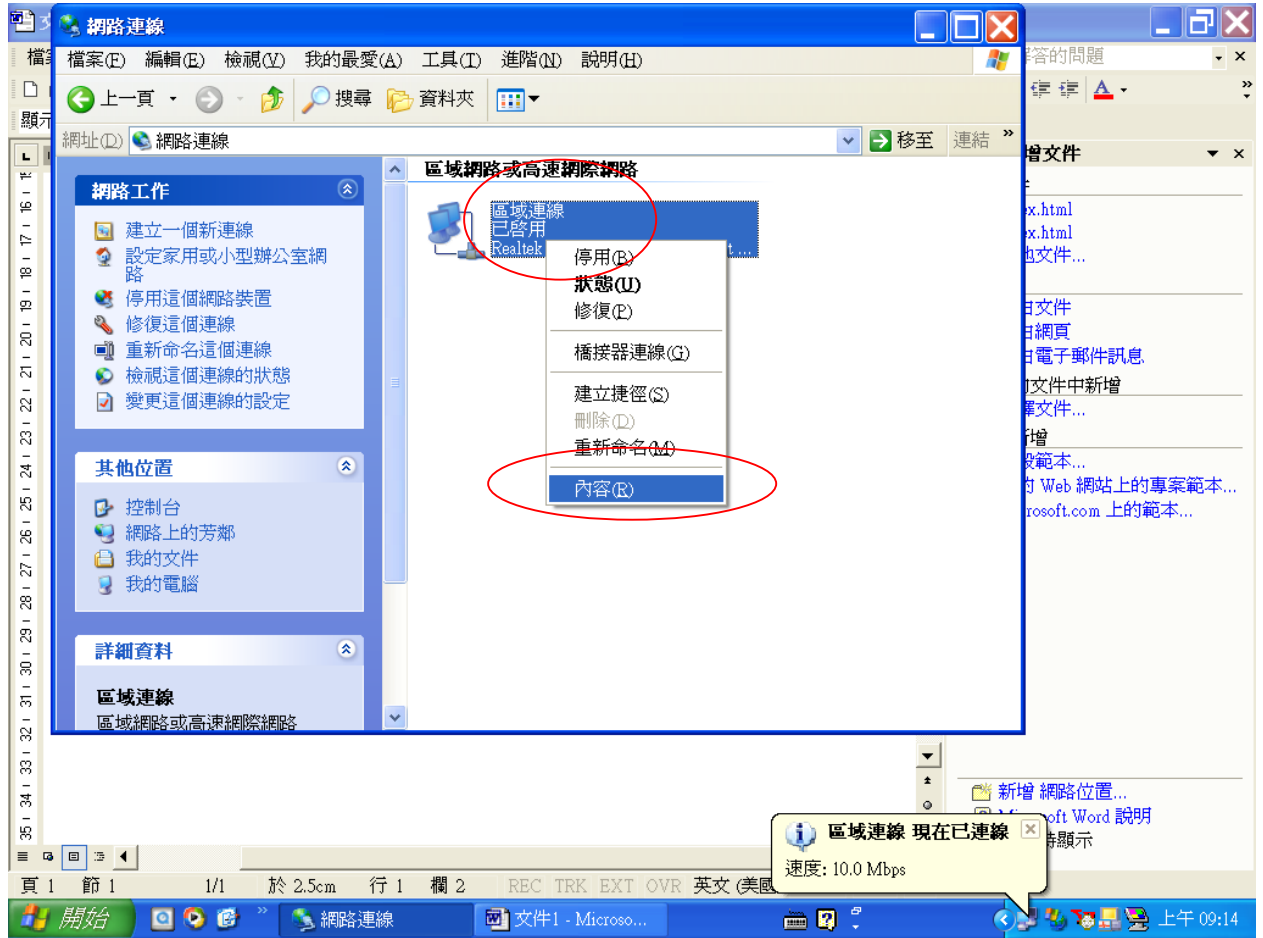

Windows XP

*本篇為說明“自動取得IP”的設定方式(即DHCP)，女生宿舍的同學請參照以下設定

1. 控制台 => 網路和撥路連線 => 區域連線 => 在區域連線的圖上，

2. 區域連線滑鼠按右鍵 => 內容

3 · 點選內容後 => 點選 Internet Protocol (TCP/IP) 後=> 點選 內容

3. 選擇”自動取得 IP 位址”，再點選”確定”即可