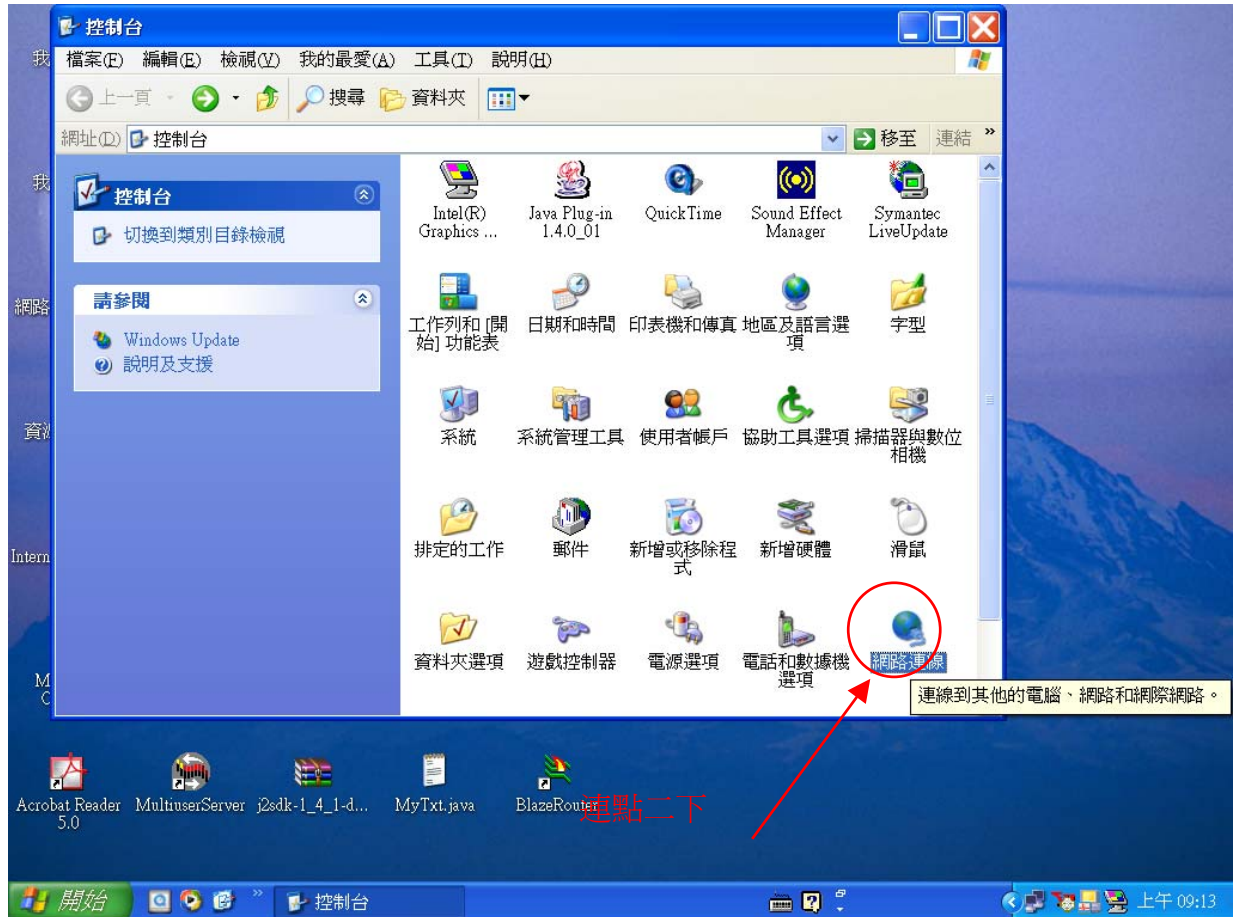

Windows XP

*本篇為說明“自動取得IP”的設定方式(即DHCP)，女生宿舍的同學請參照以下設定

1. 控制台 => 網路和撥路連線 => 區域連線 => 在區域連線的圖上，

2. 區域連線滑鼠按右鍵 => 內容

3 · 點選內容後 => 點選 Internet Protocol (TCP/IP) 後=> 點選 內容

3. 選擇”自動取得 IP 位址”，再點選”確定”即可