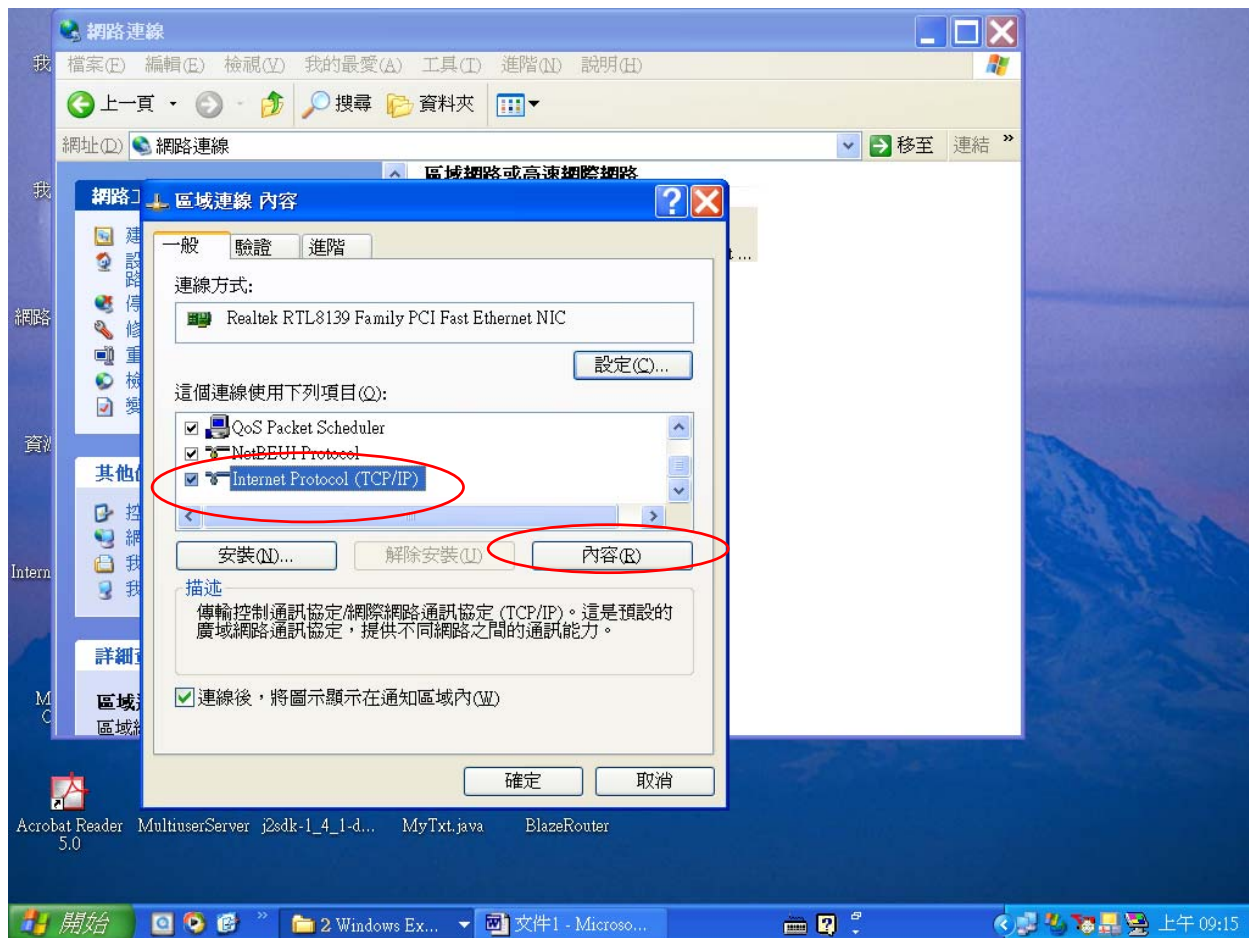

Windows XP

*本篇為說明“自動取得IP”的設定方式(即DHCP)，女生宿舍的同學請參照以下設定

1. 控制台 => 網路和撥路連線 => 區域連線 => 在區域連線的圖上，

2. 區域連線滑鼠按右鍵 => 內容

3 · 點選內容後 => 點選 Internet Protocol (TCP/IP) 後=> 點選 內容

3. 選擇”自動取得 IP 位址”，再點選”確定”即可