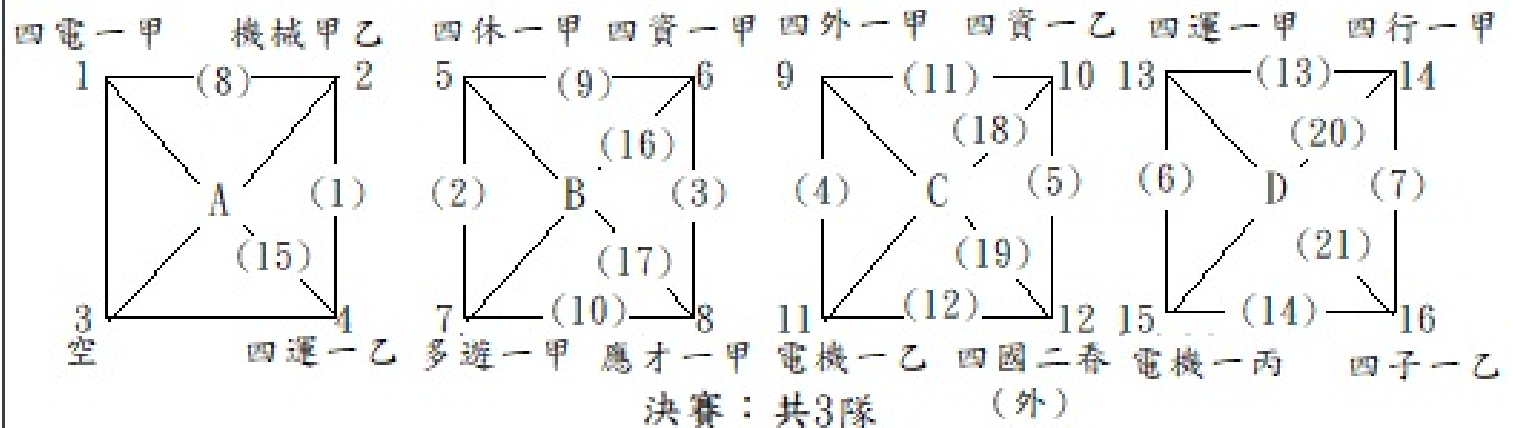

明新科技大學111學年度新生盃排球賽競賽制度表

男生組：共16隊，預賽採分組循環賽 各組取一隊晉級決賽

冠亞軍

女生組：共8隊，預賽採分組循環 各組取二隊晉級決賽

冠亞軍