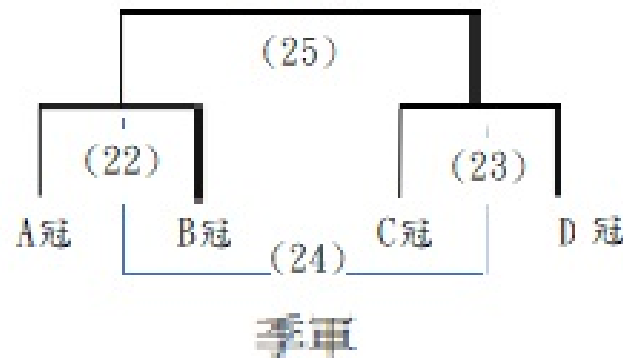

明新科技大學111學年度新生盃排球賽競賽制度表

男生組：共16隊，預賽採分組循環賽 各組取一隊晉級決賽

冠亞軍

女生組：共8隊，預賽採分組循環 各組取二隊晉級決賽

冠亞軍