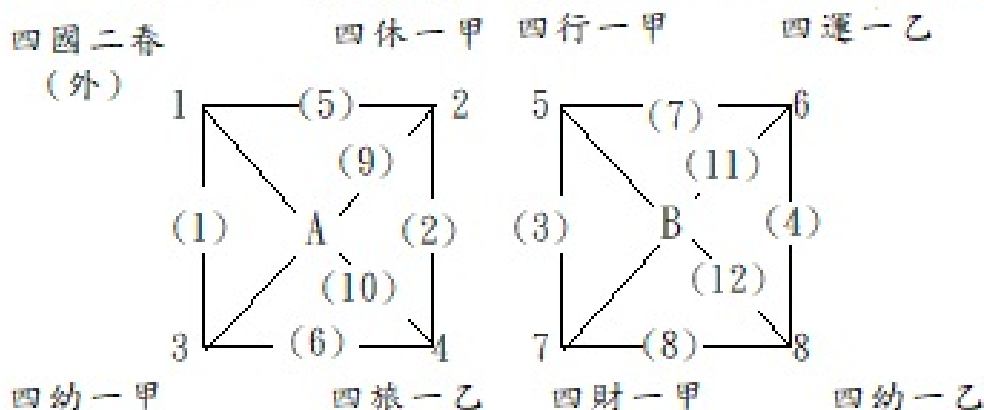

明新科技大學111學年度新生盃排球賽競賽制度表

男生組：共16隊，預賽採分組循環賽 各組取一隊晉級決賽

冠亞軍

女生組：共8隊，預賽採分組循環 各組取二隊晉級決賽

冠亞軍