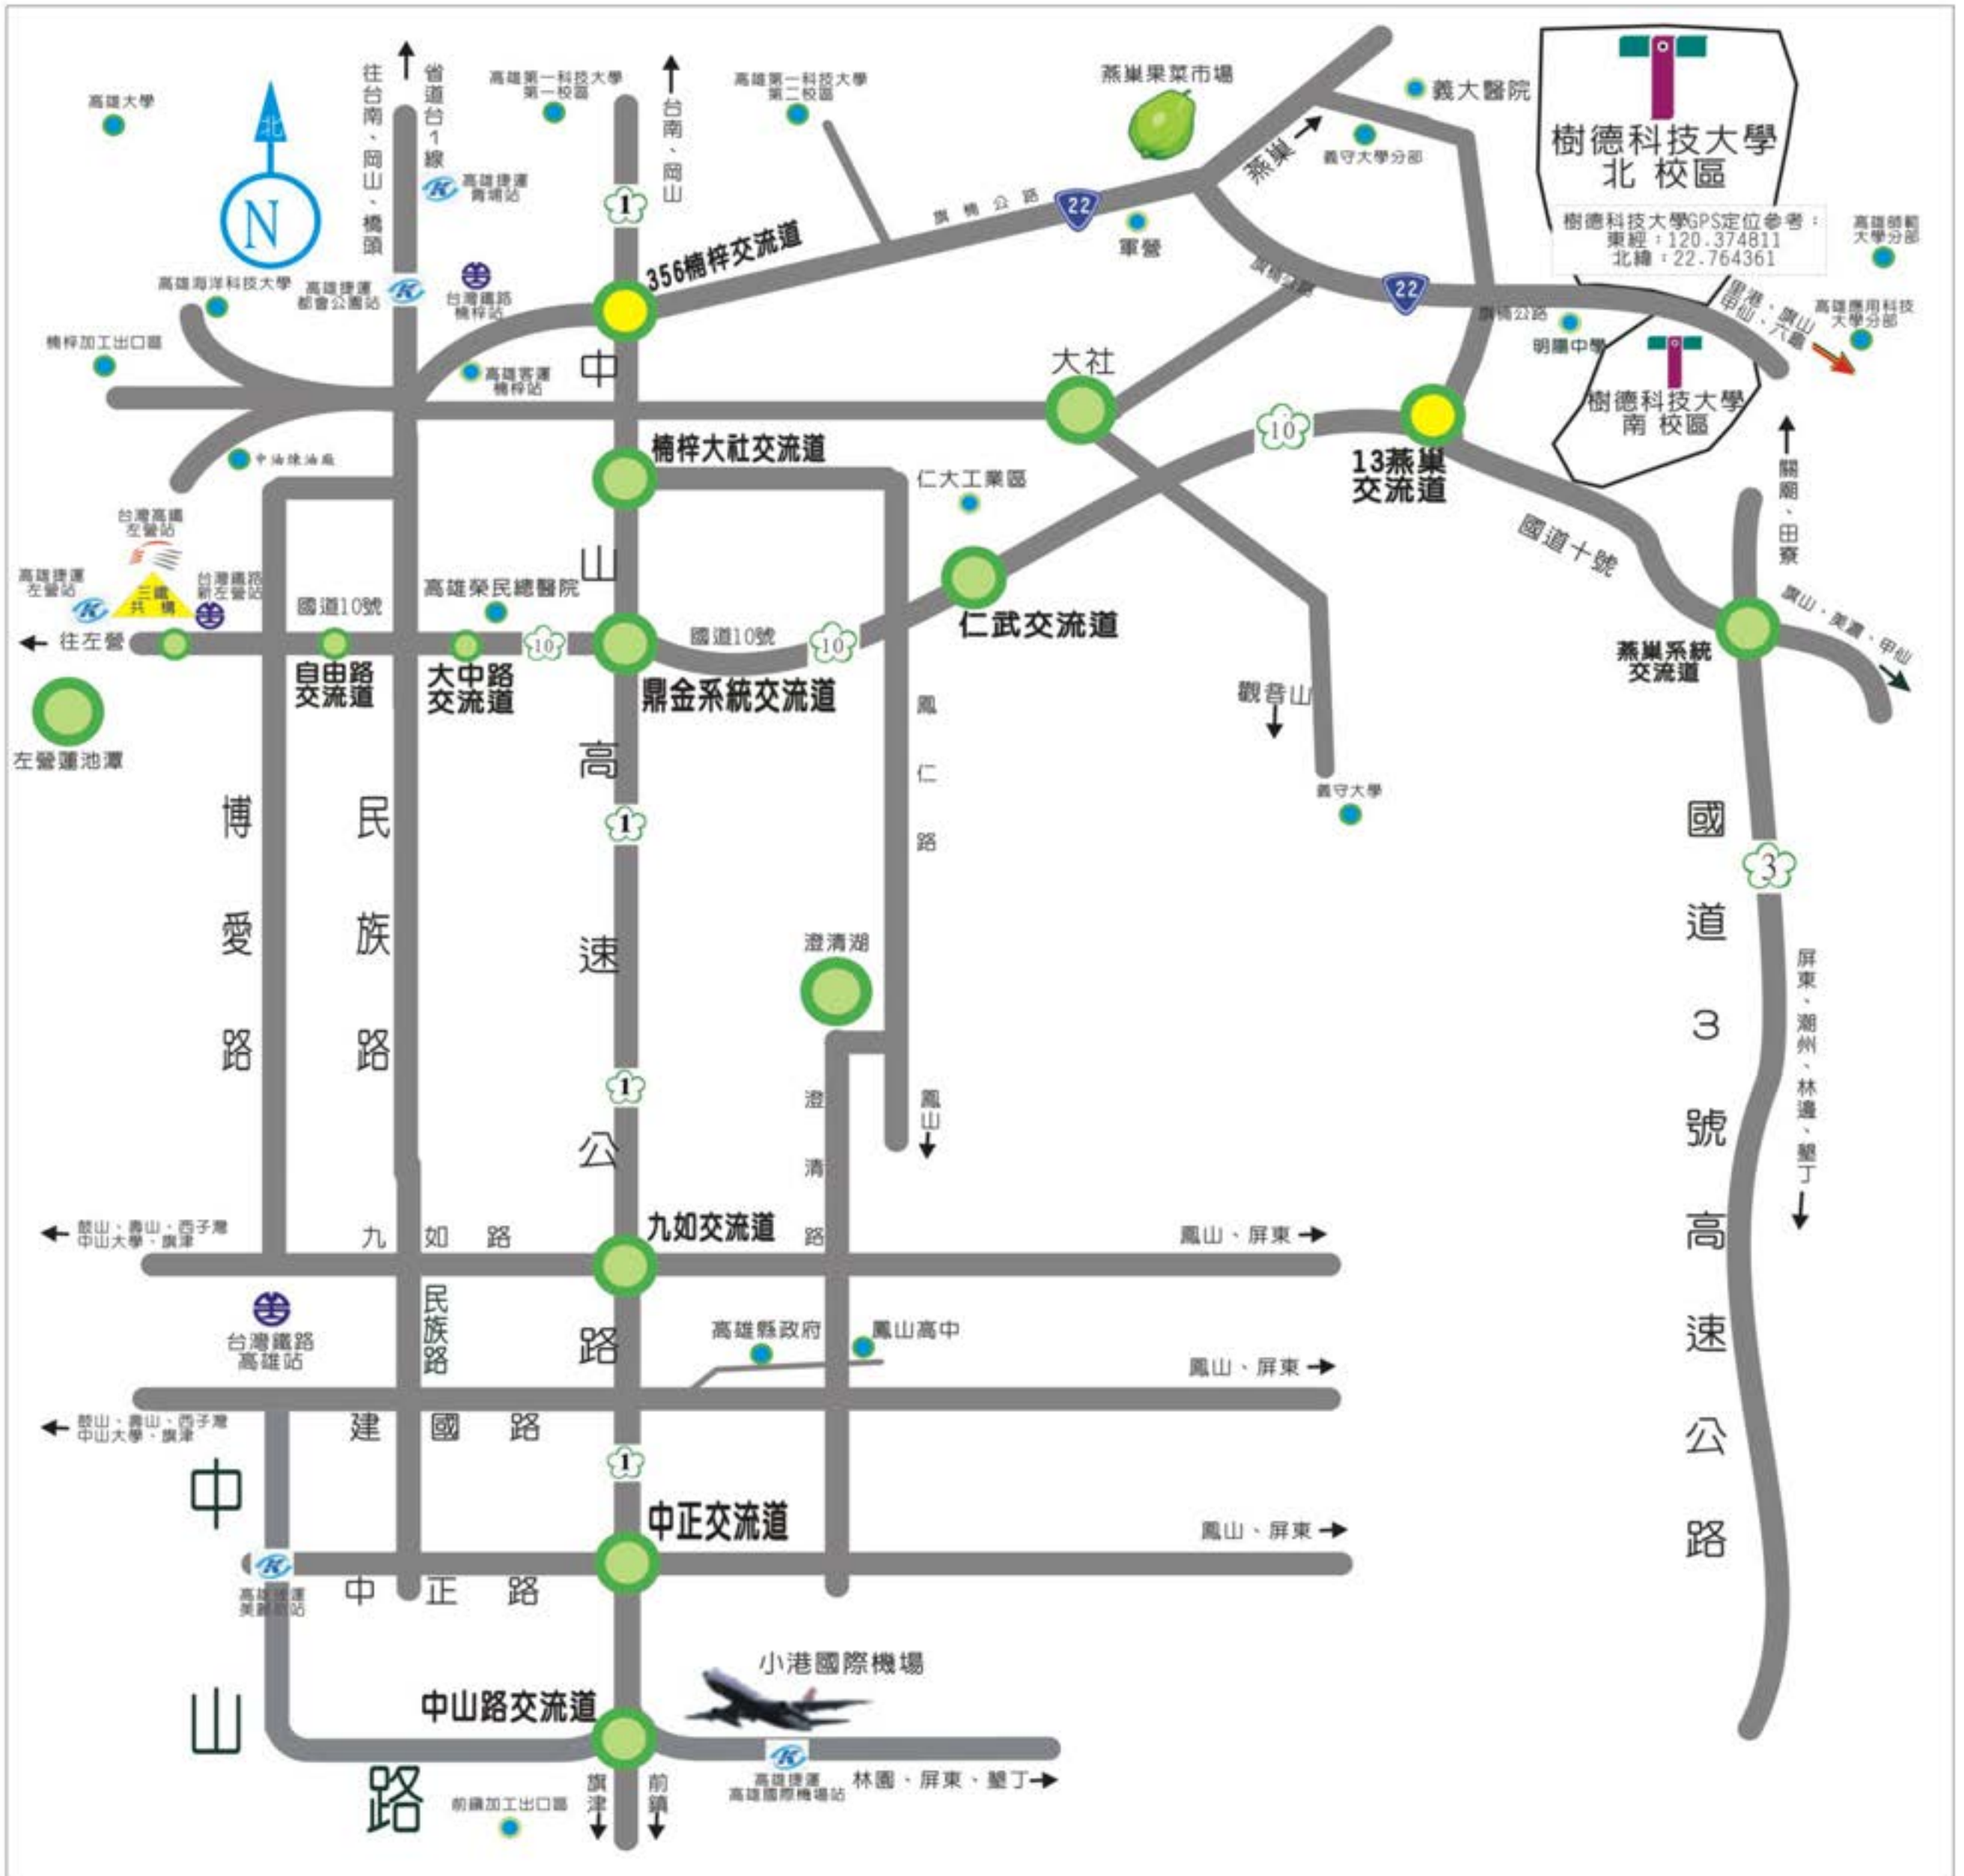

樹德科技大學 交通指示圖

樹德科技大學 南北校區配置圖

圖例

- 教學建築群
- 宿舍餐廳建築群
- 運動場
- 停車場
- 附屬建築群
- 滯洪沉砂池

國道十號快速道路

南校區

- ① 運動場
- ② 籃、排球場
- ③ 上籃球場
- ④ 第一宿舍(餐廳.便利商店.健康促進中心)
- ⑤ 壘球場
- ⑥ 第二宿舍(餐廳.7-11超商.諮商與生涯發展中心)
- ⑦ 第二宿舍草坪
- ⑧ 第一機車停車場
- ⑨ 學生活動中心
- ⑩ 下籃球場
- ⑪ 橫山創意基地
- ⑫ 寄情湖(滯洪沉砂池)
- ⑬ 行政大樓(演藝系.各行政處室.進修部及進修專校行政中心)
- ⑭ 多功能禮堂.藝休處.藝文中心
- ⑮ 第三.四宿舍(餐廳.便利商店)
- ⑯ 管理大樓(管理學院-企管系.休管系.運籌系.國企系.金融系.休運系.行銷系.經管所)
- ⑰ 自學中心(空橋區)
- ⑱ **圖資大樓**(資訊學院-資工系.資管系.電通系.應用社會學院-兒家系.應外系.性學所.圖書館.通識教育學院.師資培育中心.NPO發展中心.電算中心.公共事務室.樹德書城)
- ⑲ 第二機車停車場
- ⑳ 設計大樓(設計學院-建環系.室設系.視傳系.流設系.產設系.數遊系.應設所.建環所.文化創意中心.輸出中心)
- ㉑ 汽車停車場
- ㉒ 南校區警衛室