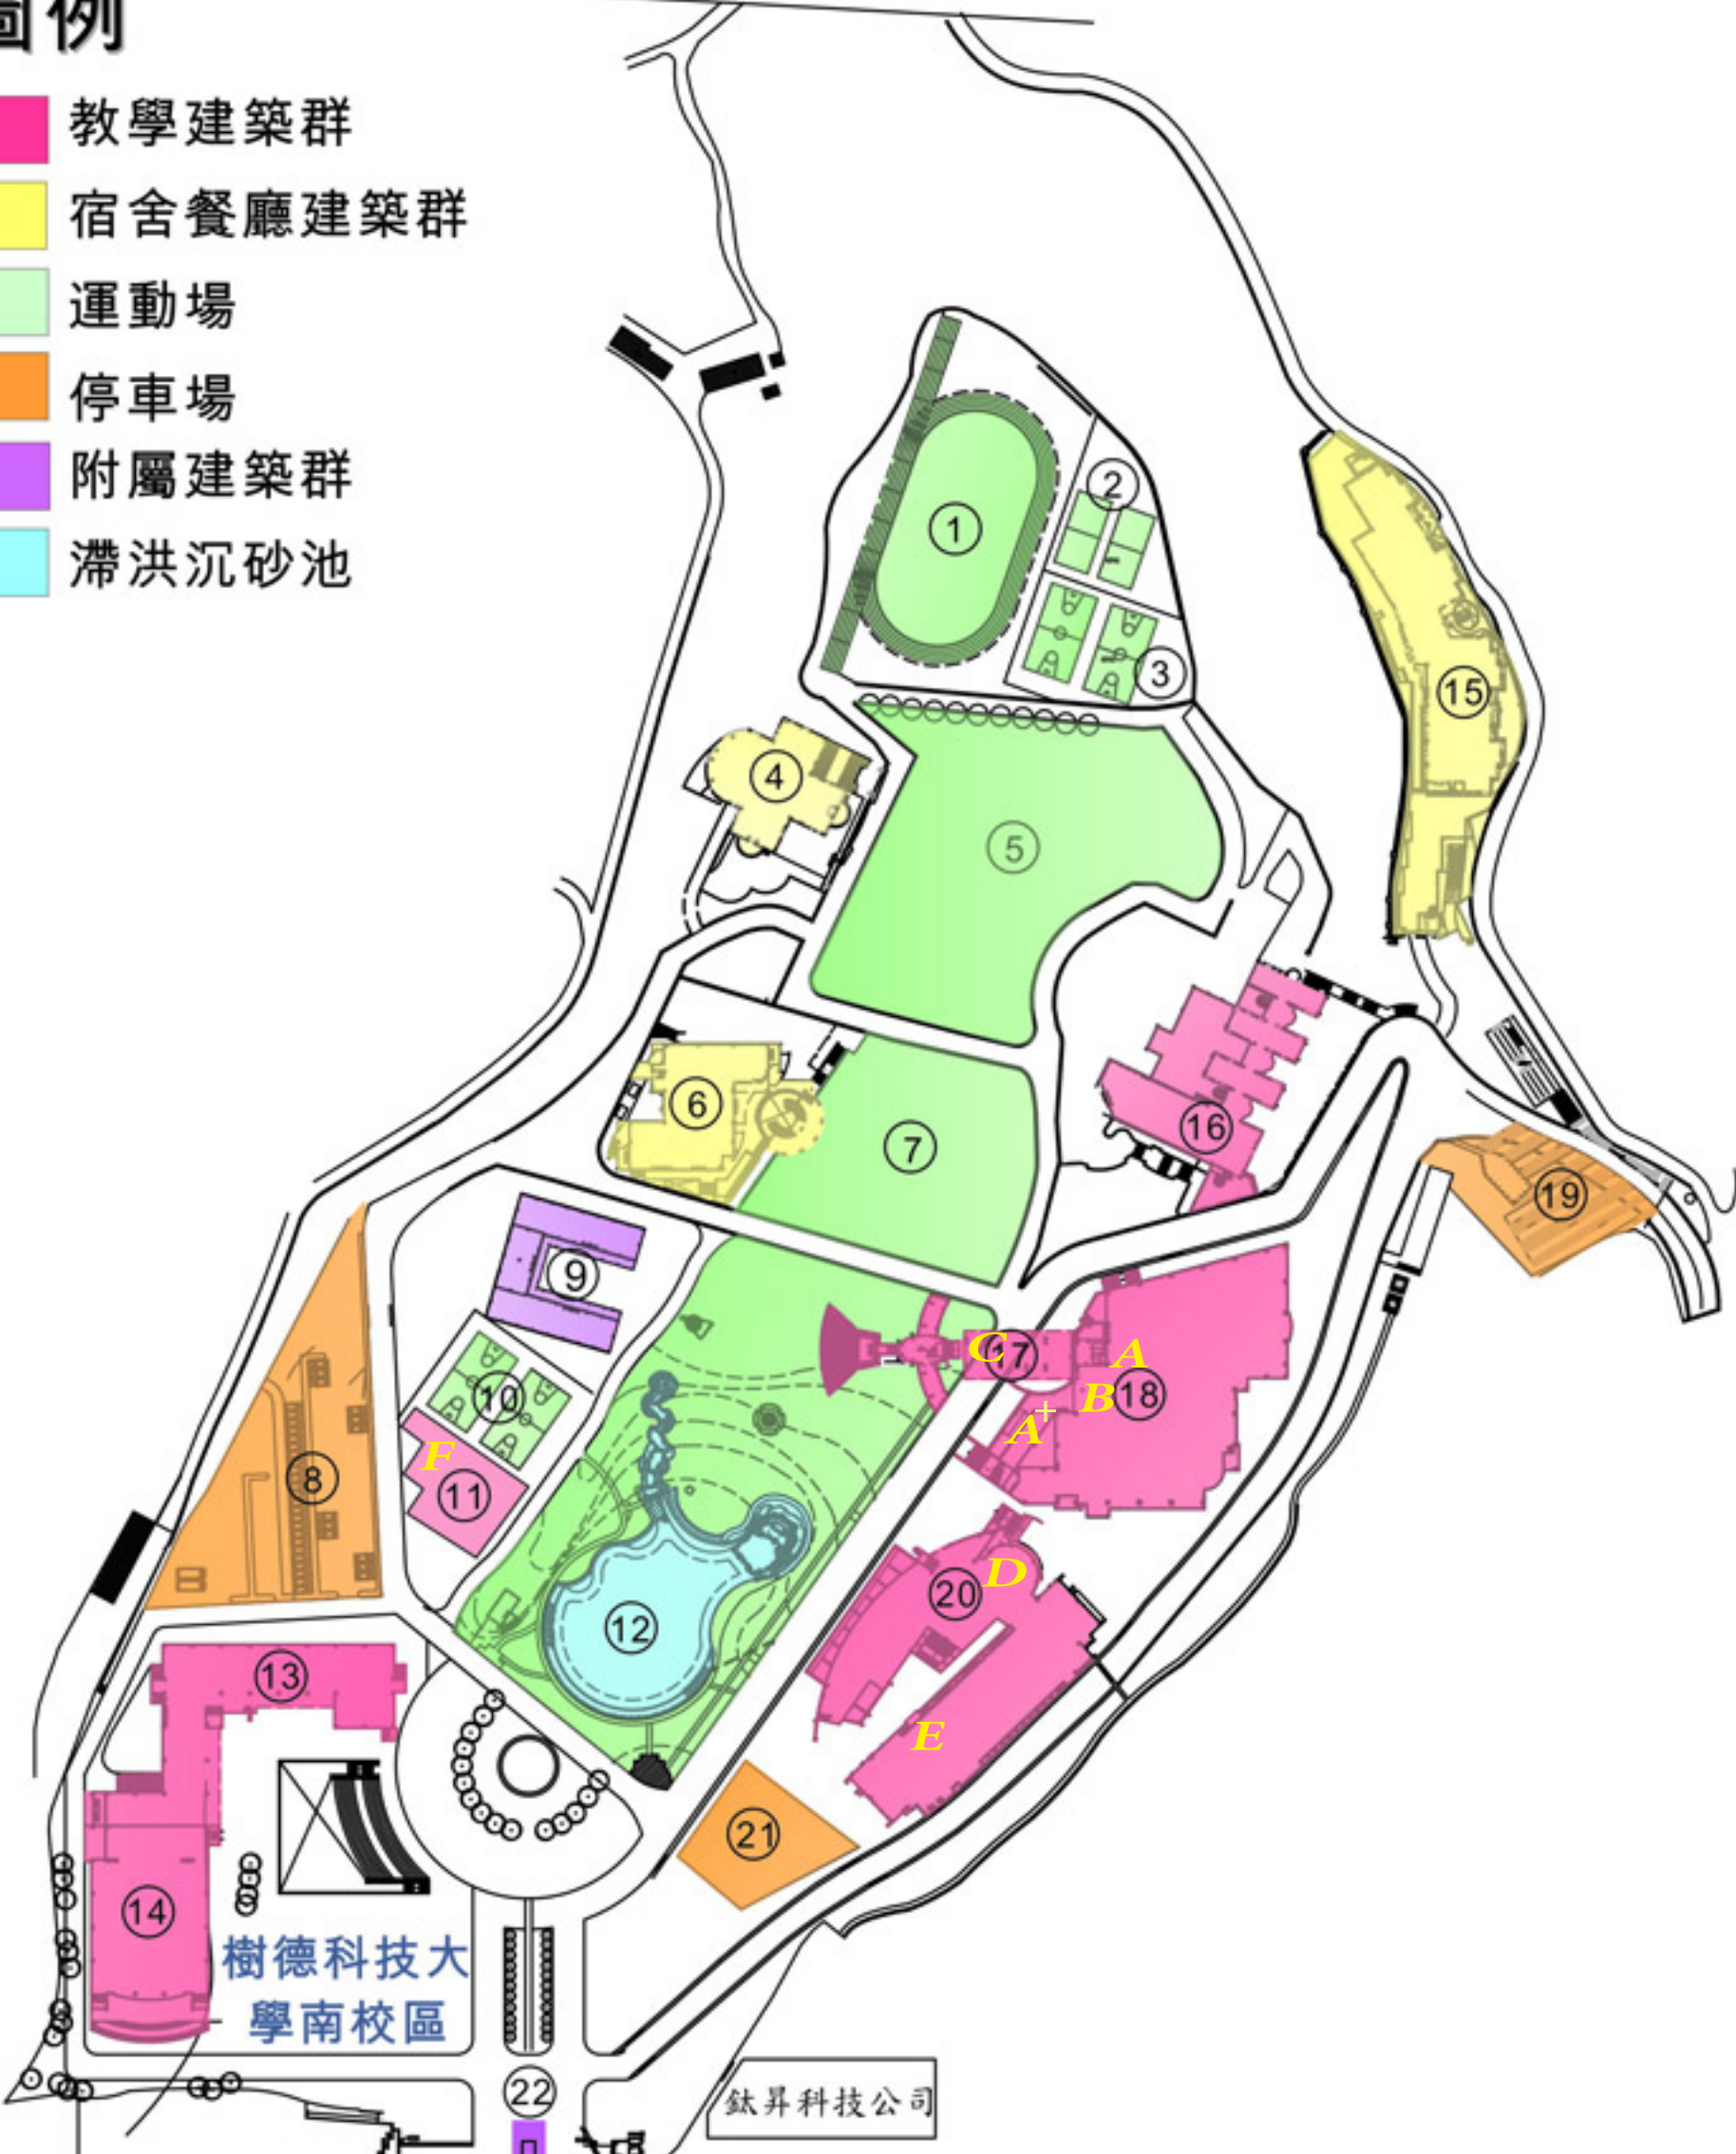

樹德科技大學 交通指示圖

樹德科技大學 南北校區配置圖

圖例

- 教學建築群
- 宿舍餐廳建築群
- 運動場
- 停車場
- 附屬建築群
- 滯洪沉砂池

國道十號快速道路

南校區

- ① 運動場
- ② 籃、排球場
- ③ 上籃球場
- ④ 第一宿舍(餐廳.便利商店.健康促進中心)
- ⑤ 壘球場
- ⑥ 第二宿舍(餐廳.7-11超商.諮商與生涯發展中心)
- ⑦ 第二宿舍草坪
- ⑧ 第一機車停車場
- ⑨ 學生活動中心
- ⑩ 下籃球場
- ⑪ 橫山創意基地
- ⑫ 寄情湖(滯洪沉砂池)
- ⑬ 行政大樓(演藝系.各行政處室.進修部及進修專校行政中心)
- ⑭ 多功能禮堂.藝休處.藝文中心
- ⑮ 第三.四宿舍(餐廳.便利商店)
- ⑯ 管理大樓(管理學院-企管系.休管系.運籌系.國企系.金融系.休運系.行銷系.經管所)
- ⑰ 自學中心(空橋區)
- ⑱ **圖資大樓**(資訊學院-資工系.資管系.電通系.應用社會學院-兒家系.應外系.性學所.圖書館.通識教育學院.師資培育中心.NPO發展中心.電算中心.公共事務室.樹德書城)
- ⑲ 第二機車停車場
- ⑳ 設計大樓(設計學院-建環系.室設系.視傳系.流設系.產設系.數遊系.應設所.建環所.文化創意中心.輸出中心)
- ㉑ 汽車停車場
- ㉒ 南校區警衛室

樹德科技大學南校區

鈦昇科技公司