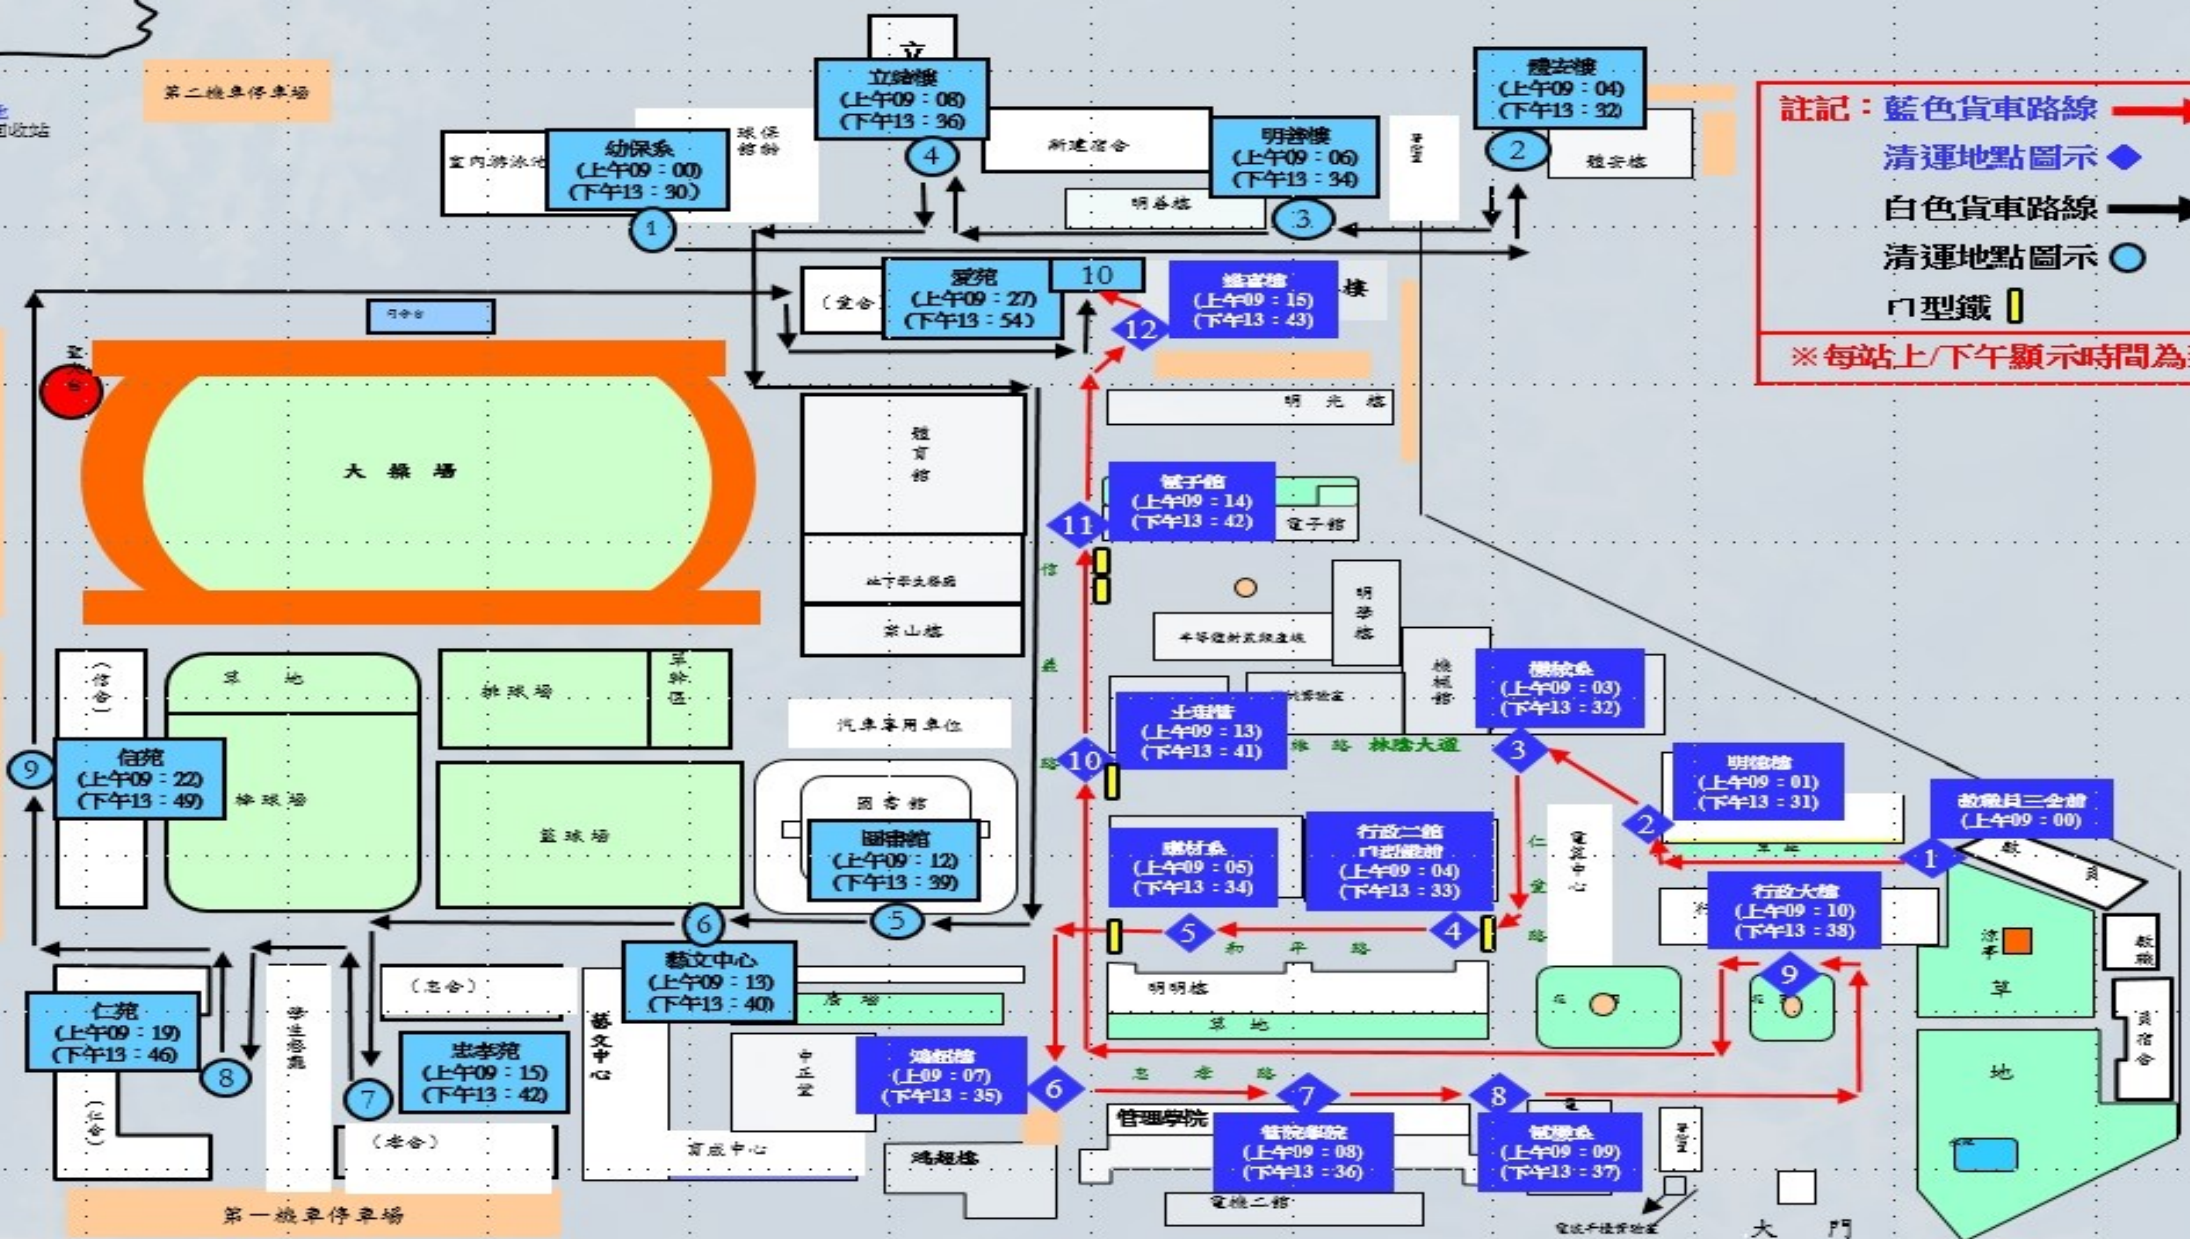

明新科技大學 校園垃圾定點清運路線圖

北

註記：藍色貨車路線 →
 清運地點圖示 ◆
 白色貨車路線 →
 清運地點圖示 ○
 門型鐵 []

※每站上/下午顯示時間為到達時間

洗車第一停車場

洗車第一停車場

第一機車停車場

大門